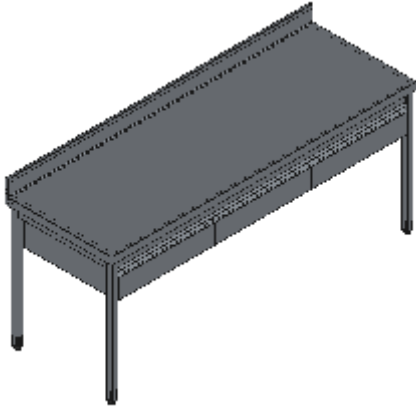

TAVOLO APERTO PIANO ALZATINA TRE CASSETTI SOTTO TOP-LINEA STANDARD

Tavoli professionali in acciaio inox su gambe robusti e affidabili. Realizzato interamente in acciaio inox Aisi 304 finitura Scotch Brite con saldatura a Tig e saldatura a Punti. Piano superiore spessore 50mm con angoli saldati e alzatina raggiata 100x20mm ricavata in piega (tamburata posteriormente), insonorizzato e rinforzato con pannello di truciolare impermeabile spessore 20mm, spessore lamiera 1 mm. Struttura realizzata in tubolare 50x30x1.2mm su gambe in tubolare 40x40x1.2mm con piedini inox regolabili (altezza al piano 860-910mm). Cassetti su doppia guida ad alta portata in acciaio inox con angoli interni arrotondati per facilitare la pulizia e maniglia ergonomica integrata tramite piegatura. Ripiani e pannelli sono rinforzati e realizzati con pieghe salva mani su tutti i bordi per una maggiore sicurezza dell'operatore. Accessori, viteria e piedini sono in acciaio inox. A richiesta: -Piano con lamiera da 1.5 o 2mm. -Kit ruote inox \varnothing 100mm due con freno. -Realizzazioni speciali su misura o disegno. - Prodotto fornito smontato con volumi di trasporto ridotti fino all'80%.