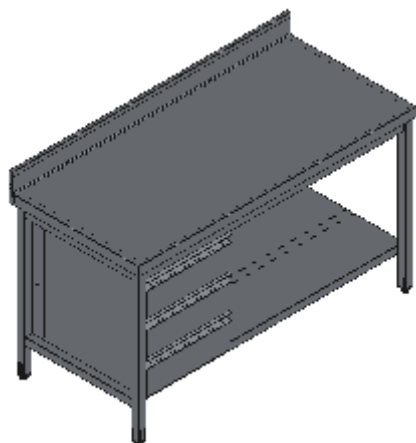

TAVOLO APERTO PIANO ALZATINA CON RIPIANO TRE CASSETTI SX-LINEA STANDARD

Tavoli professionali in acciaio inox su gambe robusti e affidabili. Realizzato interamente in acciaio inox Aisi 304 finitura Scotch Brite con saldatura a Tig e saldatura a Punti. Piano superiore spessore 50mm con angoli saldati e alzatina raggiata 100x20mm ricavata in piega (tamburata posteriormente), insonorizzato e rinforzato con pannello di truciolare impermeabile spessore 20mm, spessore lamiera 1 mm. Struttura realizzata in tubolare 50x30x1.2mm su gambe in tubolare 40x40x1.2mm con piedini inox regolabili (altezza al piano 860-910mm). Cassetti su doppia guida ad alta portata in acciaio inox con angoli interni arrotondati per facilitare la pulizia e maniglia ergonomica integrata tramite piegatura. Ripiani e pannelli sono rinforzati e realizzati con pieghe salva mani su tutti i bordi per una maggiore sicurezza dell'operatore. Accessori, viteria e piedini sono in acciaio inox. A richiesta: -Piano con lamiera da 1.5 o 2mm. -Kit ruote inox \varnothing 100mm due con freno. -Realizzazioni speciali su misura o disegno. - Prodotto fornito smontato con volumi di trasporto ridotti fino all'80%.