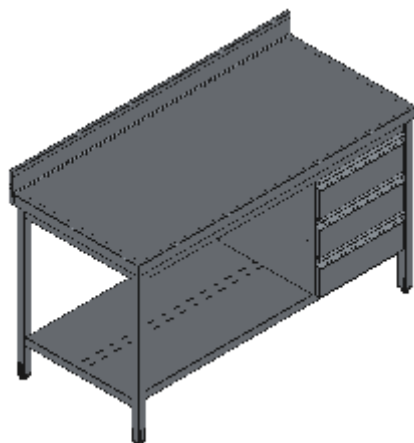

## TAVOLO APERTO PIANO ALZATINA CON RIPIANO TRE CASSETTI DX-LINEA STANDARD

Tavoli professionali in acciaio inox su gambe robusti e affidabili. Realizzato interamente in acciaio inox Aisi 304 finitura Scotch Brite con saldatura a Tig e saldatura a Punti. Piano superiore spessore 50mm con angoli saldati e alzatina raggiata 100x20mm ricavata in piega (tamburata posteriormente), insonorizzato e rinforzato con pannello di truciolare impermeabile spessore 20mm, spessore lamiera 1 mm. Struttura realizzata in tubolare 50x30x1.2mm su gambe in tubolare 40x40x1.2mm con piedini inox regolabili (altezza al piano 860-910mm). Cassetti su doppia guida ad alta portata in acciaio inox con angoli interni arrotondati per facilitare la pulizia e maniglia ergonomica integrata tramite piegatura. Ripiani e pannelli sono rinforzati e realizzati con pieghe salva mani su tutti i bordi per una maggiore sicurezza dell'operatore. Accessori, viteria e piedini sono in acciaio inox. A richiesta: -Piano con lamiera da 1.5 o 2mm. -Kit ruote inox  $\varnothing$ 100mm due con freno. -Realizzazioni speciali su misura o disegno. - Prodotto fornito smontato con volumi di trasporto ridotti fino all'80%.