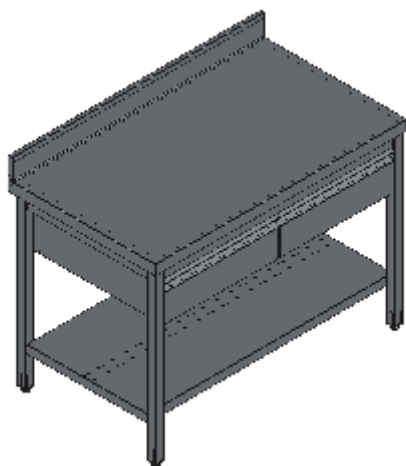

TAVOLO APERTO PIANO ALZATINA CON RIPIANO DUE CASSETTI SOTTO TOP-LINEA STANDARD

Tavoli professionali in acciaio inox su gambe robusti e affidabili. Realizzato interamente in acciaio inox Aisi 304 finitura Scotch Brite con saldatura a Tig e saldatura a Punti. Piano superiore spessore 50mm con angoli saldati e alzatina raggiata 100x20mm ricavata in piega (tamburata posteriormente), insonorizzato e rinforzato con pannello di truciolare impermeabile spessore 20mm, spessore lamiera 1 mm. Struttura realizzata in tubolare 50x30x1.2mm su gambe in tubolare 40x40x1.2mm con piedini inox regolabili (altezza al piano 860-910mm). Cassetti su doppia guida ad alta portata in acciaio inox con angoli interni arrotondati per facilitare la pulizia e maniglia ergonomica integrata tramite piegatura. Ripiani e pannelli sono rinforzati e realizzati con pieghe salva mani su tutti i bordi per una maggiore sicurezza dell'operatore. Accessori, viteria e piedini sono in acciaio inox. A richiesta: -Piano con lamiera da 1.5 o 2mm. -Kit ruote inox ø100mm due con freno. -Realizzazioni speciali su misura o disegno. - Prodotto fornito smontato con volumi di trasporto ridotti fino all'80%.