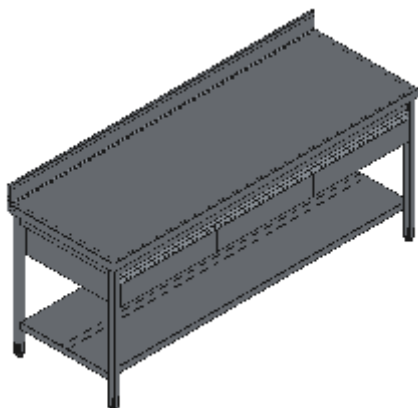

TAVOLO APERTO PIANO ALZATINA CON RIPIANO TRE CASSETTI SOTTO TOP-LINEA STANDARD

Tavoli professionali in acciaio inox su gambe robusti e affidabili. Realizzato interamente in acciaio inox Aisi 304 finitura Scotch Brite con saldatura a Tig e saldatura a Punti. Piano superiore spessore 50mm con angoli saldati e alzatina raggiata 100x20mm ricavata in piega (tamburata posteriormente), insonorizzato e rinforzato con pannello di truciolare impermeabile spessore 20mm, spessore lamiera 1 mm. Struttura realizzata in tubolare 50x30x1.2mm su gambe in tubolare 40x40x1.2mm con piedini inox regolabili (altezza al piano 860-910mm). Cassetti su doppia guida ad alta portata in acciaio inox con angoli interni arrotondati per facilitare la pulizia e maniglia ergonomica integrata tramite piegatura. Ripiani e pannelli sono rinforzati e realizzati con pieghe salva mani su tutti i bordi per una maggiore sicurezza dell'operatore. Accessori, viteria e piedini sono in acciaio inox. A richiesta: -Piano con lamiera da 1.5 o 2mm. -Kit ruote inox \varnothing 100mm due con freno. -Realizzazioni speciali su misura o disegno. - Prodotto fornito smontato con volumi di trasporto ridotti fino all'80%.