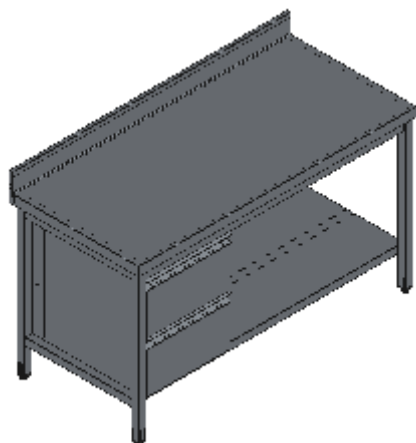

## TAVOLO APERTO PIANO ALZATINA CON RIPIANO DUE CASSETTI SX-LINEA STANDARD

Tavoli professionali in acciaio inox su gambe robusti e affidabili. Realizzato interamente in acciaio inox Aisi 304 finitura Scotch Brite con saldatura a Tig e saldatura a Punti. Piano superiore spessore 50mm con angoli saldati e alzatina raggiata 100x20mm ricavata in piega (tamburata posteriormente), insonorizzato e rinforzato con pannello di truciolare impermeabile spessore 20mm, spessore lamiera 1 mm. Struttura realizzata in tubolare 50x30x1.2mm su gambe in tubolare 40x40x1.2mm con piedini inox regolabili (altezza al piano 860-910mm). Cassetti su doppia guida ad alta portata in acciaio inox con angoli interni arrotondati per facilitare la pulizia e maniglia ergonomica integrata tramite piegatura. Ripiani e pannelli sono rinforzati e realizzati con pieghe salva mani su tutti i bordi per una maggiore sicurezza dell'operatore. Accessori, viteria e piedini sono in acciaio inox. A richiesta: -Piano con lamiera da 1.5 o 2mm. -Kit ruote inox  $\varnothing$ 100mm due con freno. -Realizzazioni speciali su misura o disegno. - Prodotto fornito smontato con volumi di trasporto ridotti fino all'80%.