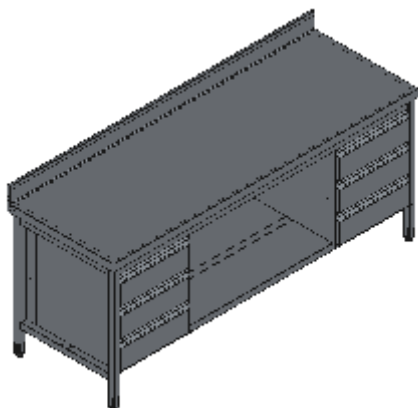

## TAVOLO APERTO PIANO ALZATINA CON RIPIANO TRE CASSETTI DX TRE CASSETTI SX- LINEA STANDARD

Tavoli professionali in acciaio inox su gambe robusti e affidabili. Realizzato interamente in acciaio inox Aisi 304 finitura Scotch Brite con saldatura a Tig e saldatura a Punti. Piano superiore spessore 50mm con angoli saldati e alzatina raggiata 100x20mm ricavata in piega (tamburata posteriormente), insonorizzato e rinforzato con pannello di truciolare impermeabile spessore 20mm, spessore lamiera 1 mm. Struttura realizzata in tubolare 50x30x1.2mm su gambe in tubolare 40x40x1.2mm con piedini inox regolabili (altezza al piano 860-910mm). Cassetti su doppia guida ad alta portata in acciaio inox con angoli interni arrotondati per facilitare la pulizia e maniglia ergonomica integrata tramite piegatura. Ripiani e pannelli sono rinforzati e realizzati con pieghe salva mani su tutti i bordi per una maggiore sicurezza dell'operatore. Accessori, viteria e piedini sono in acciaio inox. A richiesta: -Piano con lamiera da 1.5 o 2mm. -Kit ruote inox ø100mm due con freno. -Realizzazioni speciali su misura o disegno. - Prodotto fornito smontato con volumi di trasporto ridotti fino all'80%.