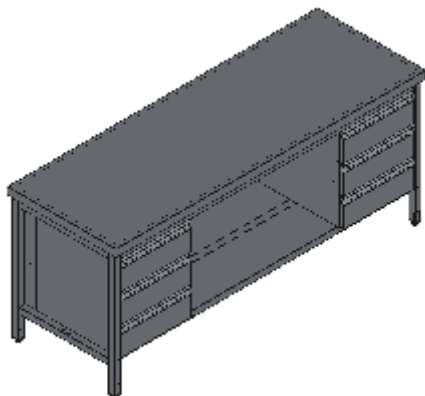

## TAVOLO APERTO PIANO LISCIO CON RIPIANO TRE CASSETTI DX TRE CASSETTI SX-LINEA STANDARD

Tavoli professionali in acciaio inox su gambe robusti e affidabili. Realizzato interamente in acciaio inox Aisi 304 finitura Scotch Brite con saldatura a Tig e saldatura a Punti. Piano superiore spessore 50mm con angoli saldati, insonorizzato e rinforzato con pannello di truciolare impermeabile spessore 20mm, spessore lamiera 1 mm. Struttura realizzata in tubolare 50x30x1.2mm su gambe in tubolare 40x40x1.2mm con piedini inox regolabili (altezza al piano 860-910mm). Cassetti su doppia guida ad alta portata in acciaio inox con angoli interni arrotondati per facilitare la pulizia e maniglia ergonomica integrata tramite piegatura. Ripiani e pannelli sono rinforzati e realizzati con pieghe salva mani su tutti i bordi per una maggiore sicurezza dell'operatore. Accessori, viteria e piedini sono in acciaio inox. A richiesta: -Piano con lamiera da 1.5 o 2mm. -Kit ruote inox  $\varnothing$ 100mm due con freno. -Realizzazioni speciali su misura o disegno. - Prodotto fornito smontato con volumi di trasporto ridotti fino all'80%.