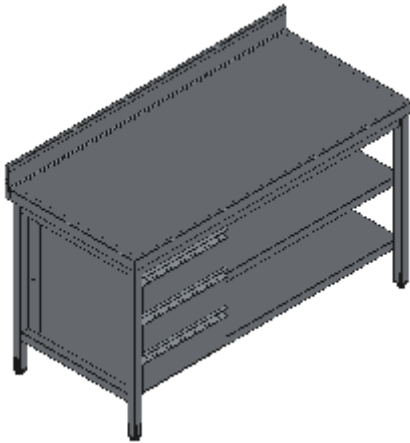

TAVOLO APERTO PIANO ALZATINA DUE RIPIANI TRE CASSETTI SX-LINEA STANDARD

Tavoli professionali in acciaio inox su gambe robusti e affidabili. Realizzato interamente in acciaio inox Aisi 304 finitura Scotch Brite con saldatura a Tig e saldatura a Punti. Piano superiore spessore 50mm con angoli saldati e alzatina raggiata 100x20mm ricavata in piega (tamburata posteriormente), insonorizzato e rinforzato con pannello di truciolare impermeabile spessore 20mm, spessore lamiera 1 mm. Struttura realizzata in tubolare 50x30x1.2mm su gambe in tubolare 40x40x1.2mm con piedini inox regolabili (altezza al piano 860-910mm). Cassetti su doppia guida ad alta portata in acciaio inox con angoli interni arrotondati per facilitare la pulizia e maniglia ergonomica integrata tramite piegatura. Ripiani e pannelli sono rinforzati e realizzati con pieghe salva mani su tutti i bordi per una maggiore sicurezza dell'operatore. Accessori, viteria e piedini sono in acciaio inox. A richiesta: -Piano con lamiera da 1.5 o 2mm. -Kit ruote inox \varnothing 100mm due con freno. -Realizzazioni speciali su misura o disegno. - Prodotto fornito smontato con volumi di trasporto ridotti fino all'80%.