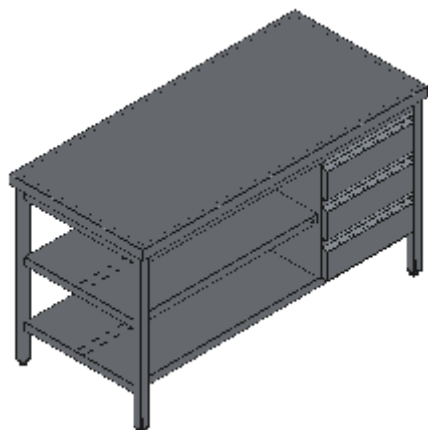

TAVOLO APERTO PIANO LISCIO DUE RIPIANI TRE CASSETTI DX-LINEA STANDARD

Tavoli professionali in acciaio inox su gambe robusti e affidabili. Realizzato interamente in acciaio inox Aisi 304 finitura Scotch Brite con saldatura a Tig e saldatura a Punti. Piano superiore spessore 50mm con angoli saldati, insonorizzato e rinforzato con pannello di truciolare impermeabile spessore 20mm, spessore lamiera 1 mm. Struttura realizzata in tubolare 50x30x1.2mm su gambe in tubolare 40x40x1.2mm con piedini inox regolabili (altezza al piano 860-910mm). Cassetti su doppia guida ad alta portata in acciaio inox con angoli interni arrotondati per facilitare la pulizia e maniglia ergonomica integrata tramite piegatura. Ripiani e pannelli sono rinforzati e realizzati con pieghe salva mani su tutti i bordi per una maggiore sicurezza dell'operatore. Accessori, viteria e piedini sono in acciaio inox. A richiesta: -Piano con lamiera da 1.5 o 2mm. -Kit ruote inox \varnothing 100mm due con freno. -Realizzazioni speciali su misura o disegno. - Prodotto fornito smontato con volumi di trasporto ridotti fino all'80%.