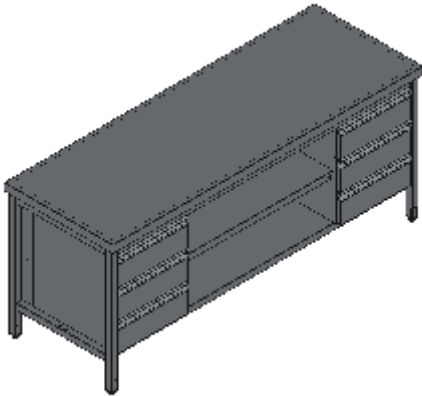

TAVOLO APERTO PIANO LISCIO DUE RIPIANI TRE CASSETTI DX TRE CASSETTI SX-LINEA STANDARD

Tavoli professionali in acciaio inox su gambe robusti e affidabili. Realizzato interamente in acciaio inox Aisi 304 finitura Scotch Brite con saldatura a Tig e saldatura a Punti. Piano superiore spessore 50mm con angoli saldati, insonorizzato e rinforzato con pannello di truciolare impermeabile spessore 20mm, spessore lamiera 1 mm. Struttura realizzata in tubolare 50x30x1.2mm su gambe in tubolare 40x40x1.2mm con piedini inox regolabili (altezza al piano 860-910mm). Cassetti su doppia guida ad alta portata in acciaio inox con angoli interni arrotondati per facilitare la pulizia e maniglia ergonomica integrata tramite piegatura. Ripiani e pannelli sono rinforzati e realizzati con pieghe salva mani su tutti i bordi per una maggiore sicurezza dell'operatore. Accessori, viteria e piedini sono in acciaio inox. A richiesta: -Piano con lamiera da 1.5 o 2mm. -Kit ruote inox \varnothing 100mm due con freno. -Realizzazioni speciali su misura o disegno. - Prodotto fornito smontato con volumi di trasporto ridotti fino all'80%.

Codice	Lunghezza	Profondità	Altezza	Peso (kg)	Specifica tecnica	Imballo montato (mm)	Imballo montato (m ³)	Imballo smontato(mm)	Imballo smontato (m ³)	Prezzo €
1252 L1600 P1000	1600	1000	860-910	133,6	PIANO LISCIO	1620X1020XH1000	1,65	1620X1020XH780	1,29	3193,19 €
1252 L1700 P1000	1700	1000	860-910	137,6	PIANO LISCIO	1720X1020XH1000	1,75	1720X1020XH780	1,37	3254,11 €
1252 L1800 P1000	1800	1000	860-910	141,6	PIANO LISCIO	1820X1020XH1000	1,86	1820X1020XH780	1,45	3316,54 €
1252 L1900 P1000	1900	1000	860-910	145,7	PIANO LISCIO	1920X1020XH1000	1,96	1920X1020XH780	1,53	3378,74 €
1252 L2000 P1000	2000	1000	860-910	149,7	PIANO LISCIO	2020X1020XH1000	2,06	2020X1020XH780	1,61	3439,15 €
1252 L2100 P1000	2100	1000	860-910	153,8	PIANO LISCIO	2120X1020XH1000	2,16	2120X1020XH780	1,69	3502,81 €