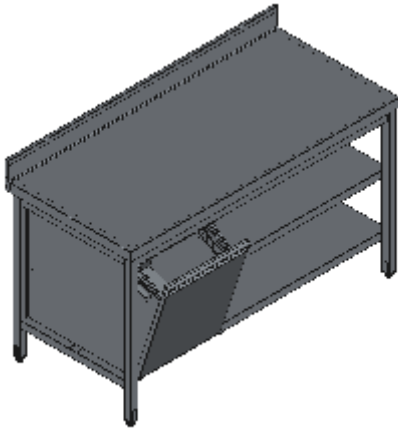

## TAVOLO APERTO PIANO ALZATINA DUE RIPIANI TRAMOGGIA SX-LINEA STANDARD

Tavoli professionali in acciaio inox su gambe robusti e affidabili. Realizzato interamente in acciaio inox Aisi 304 finitura Scotch Brite con saldatura a Tig e saldatura a Punti. Piano superiore spessore 50mm con angoli saldati e alzatina raggiata 100x20mm ricavata in piega (tamburata posteriormente), insonorizzato e rinforzato con pannello di truciolare impermeabile spessore 20mm, spessore lamiera 1 mm. Struttura realizzata in tubolare 50x30x1.2mm su gambe in tubolare 40x40x1.2mm con piedini inox regolabili (altezza al piano 860-910mm). Tramoggia a ribalta estraibile con bloccaggio apertura, fondo rimovibile per facilitare la pulizia e maniglia ergonomica integrata tramite piegatura. Ripiani e pannelli sono rinforzati e realizzati con pieghe salva mani su tutti i bordi per una maggiore sicurezza dell'operatore. Accessori, viteria e piedini sono in acciaio inox. A richiesta: -Piano con lamiera da 1.5 o 2mm. -Kit ruote inox ø100mm due con freno. -Realizzazioni speciali su misura o disegno. -Prodotto fornito smontato con volumi di trasporto ridotti fino all'80%.