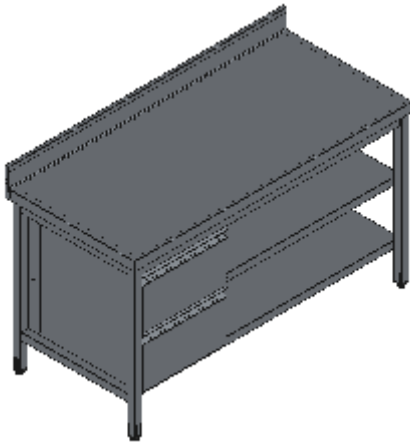

## TAVOLO APERTO PIANO ALZATINA DUE RIPIANI DUE CASSETTI SX-LINEA STANDARD

Tavoli professionali in acciaio inox su gambe robusti e affidabili. Realizzato interamente in acciaio inox Aisi 304 finitura Scotch Brite con saldatura a Tig e saldatura a Punti. Piano superiore spessore 50mm con angoli saldati e alzatina raggiata 100x20mm ricavata in piega (tamburata posteriormente), insonorizzato e rinforzato con pannello di truciolare impermeabile spessore 20mm, spessore lamiera 1 mm. Struttura realizzata in tubolare 50x30x1.2mm su gambe in tubolare 40x40x1.2mm con piedini inox regolabili (altezza al piano 860-910mm). Cassetti su doppia guida ad alta portata in acciaio inox con angoli interni arrotondati per facilitare la pulizia e maniglia ergonomica integrata tramite piegatura. Ripiani e pannelli sono rinforzati e realizzati con pieghe salva mani su tutti i bordi per una maggiore sicurezza dell'operatore. Accessori, viteria e piedini sono in acciaio inox. A richiesta: -Piano con lamiera da 1.5 o 2mm. -Kit ruote inox  $\varnothing$ 100mm due con freno. -Realizzazioni speciali su misura o disegno. - Prodotto fornito smontato con volumi di trasporto ridotti fino all'80%.