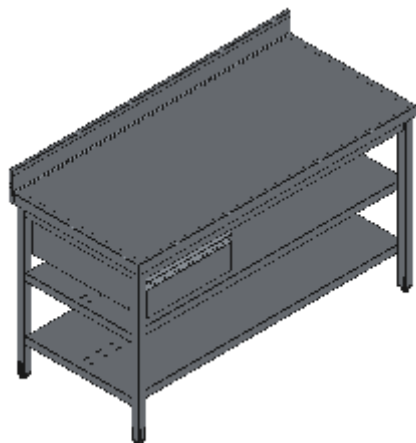

## TAVOLO APERTO PIANO ALZATINA CON DUE RIPIANI CASSETTO SOTTO TOP-LINEA STANDARD

Tavoli professionali in acciaio inox su gambe robusti e affidabili. Realizzato interamente in acciaio inox Aisi 304 finitura Scotch Brite con saldatura a Tig e saldatura a Punti. Piano superiore spessore 50mm con angoli saldati e alzatina raggiata 100x20mm ricavata in piega (tamburata posteriormente), insonorizzato e rinforzato con pannello di truciolare impermeabile spessore 20mm, spessore lamiera 1 mm. Struttura realizzata in tubolare 50x30x1.2mm su gambe in tubolare 40x40x1.2mm con piedini inox regolabili (altezza al piano 860-910mm). Cassetti su doppia guida ad alta portata in acciaio inox con angoli interni arrotondati per facilitare la pulizia e maniglia ergonomica integrata tramite piegatura. Ripiani e pannelli sono rinforzati e realizzati con pieghe salva mani su tutti i bordi per una maggiore sicurezza dell'operatore. Accessori, viteria e piedini sono in acciaio inox. A richiesta: -Piano con lamiera da 1.5 o 2mm. -Kit ruote inox  $\varnothing$ 100mm due con freno. -Realizzazioni speciali su misura o disegno. - Prodotto fornito smontato con volumi di trasporto ridotti fino all'80%.