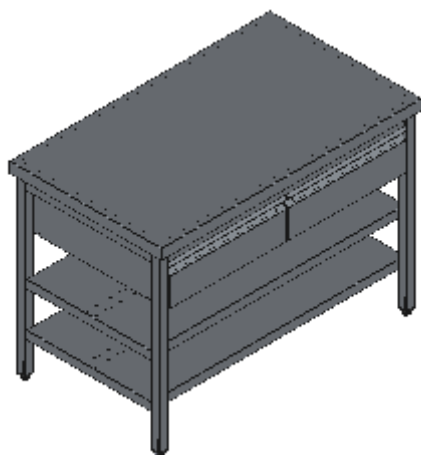

TAVOLO APERTO PIANO LISCIO CON DUE RIPIANI DUE CASSETTI SOTTO TOP-LINEA STANDARD

Tavoli professionali in acciaio inox su gambe robusti e affidabili. Realizzato interamente in acciaio inox Aisi 304 finitura Scotch Brite con saldatura a Tig e saldatura a Punti. Piano superiore spessore 50mm con angoli saldati, insonorizzato e rinforzato con pannello di truciolare impermeabile spessore 20mm, spessore lamiera 1 mm. Struttura realizzata in tubolare 50x30x1.2mm su gambe in tubolare 40x40x1.2mm con piedini inox regolabili (altezza al piano 860-910mm). Cassetti su doppia guida ad alta portata in acciaio inox con angoli interni arrotondati per facilitare la pulizia e maniglia ergonomica integrata tramite piegatura. Ripiani e pannelli sono rinforzati e realizzati con pieghe salva mani su tutti i bordi per una maggiore sicurezza dell'operatore. Accessori, viteria e piedini sono in acciaio inox. A richiesta: -Piano con lamiera da 1.5 o 2mm. -Kit ruote inox \varnothing 100mm due con freno. -Realizzazioni speciali su misura o disegno. - Prodotto fornito smontato con volumi di trasporto ridotti fino all'80%.