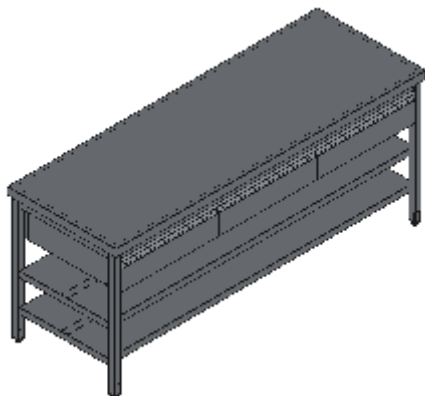

TAVOLO APERTO PIANO LISCIO CON DUE RIPIANI TRE CASSETTI SOTTO TOP-LINEA STANDARD

Tavoli professionali in acciaio inox su gambe robusti e affidabili. Realizzato interamente in acciaio inox Aisi 304 finitura Scotch Brite con saldatura a Tig e saldatura a Punti. Piano superiore spessore 50mm con angoli saldati, insonorizzato e rinforzato con pannello di truciolare impermeabile spessore 20mm, spessore lamiera 1 mm. Struttura realizzata in tubolare 50x30x1.2mm su gambe in tubolare 40x40x1.2mm con piedini inox regolabili (altezza al piano 860-910mm). Cassetti su doppia guida ad alta portata in acciaio inox con angoli interni arrotondati per facilitare la pulizia e maniglia ergonomica integrata tramite piegatura. Ripiani e pannelli sono rinforzati e realizzati con pieghe salva mani su tutti i bordi per una maggiore sicurezza dell'operatore. Accessori, viteria e piedini sono in acciaio inox. A richiesta: -Piano con lamiera da 1.5 o 2mm. -Kit ruote inox \varnothing 100mm due con freno. -Realizzazioni speciali su misura o disegno. - Prodotto fornito smontato con volumi di trasporto ridotti fino all'80%.