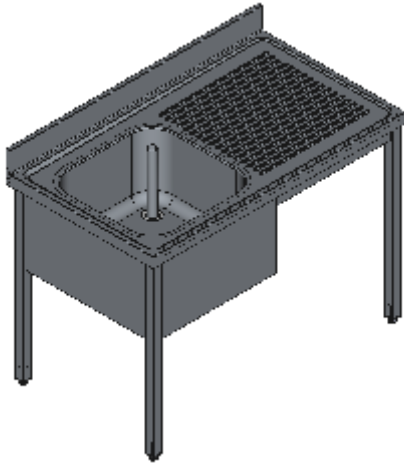

## LAVELLO APERTO UNA VASCA SX SGOCCIOLATOIO CON COPRIVASCA-LINEA STANDARD

Lavelli professionali in acciaio inox su gambe robusti e affidabili. Realizzato interamente in acciaio inox Aisi 304 finitura Scotch Brite con saldatura a Tig e saldatura a Punti. Piano superiore spessore 50mm con angoli saldati e alzatina raggiata 100x20mm ricavata in piega, involucro di contenimento acqua stampato anti-gocciolamento, spessore lamiera 1 mm. Le vasche sono progettate per consentire una facile e veloce pulizia, presentano il fondo inclinato verso lo scarico e angoli perfettamente raggiati, tubo di troppopieno con filtro e piletta di scarico di serie. Struttura realizzata in tubolare 50x30x1.2mm su gambe in tubolare 40x40x1.2mm con piedini inox regolabili (altezza al piano 860-910mm). Ripiani e pannelli rinforzati con pieghe salva mani su tutti i bordi per una maggiore sicurezza dell'operatore. Accessori, viteria e piedini sono in acciaio inox. A richiesta: -Piano con lamiera da 1.5 o 2mm. -Realizzazioni speciali su misura o disegno. -Prodotto fornito smontato con volumi di trasporto ridotti fino all'80%.