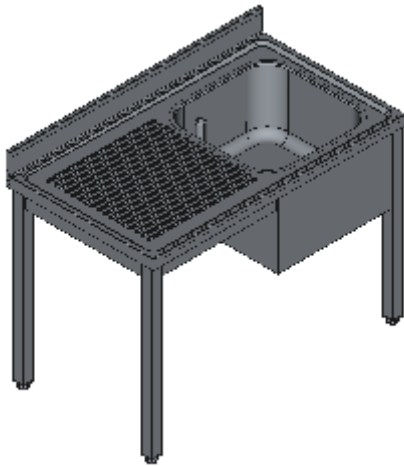

LAVELLO APERTO UNA VASCA DX SGOCCIOLATOIO CON COPRIVASCA-LINEA QUALITY

Lavelli professionali in acciaio inox su gambe, costruiti per durare ed essere utilizzati nelle condizioni più difficili. Realizzato interamente in acciaio inox Aisi 304 finitura Scotch Brite con saldatura a Tig e saldatura a Punti. Piano superiore spessore 50mm con angoli saldati e alzatina raggiata 100x20mm ricavata in piega (tamburata posteriormente), invaso di contenimento acqua stampato anti-gocciolamento, spessore lamiera 1 mm. Le vasche sono progettate per consentire una facile e veloce pulizia, presentano il fondo inclinato verso lo scarico e angoli perfettamente raggiati, tubo di troppopieno con filtro e piletta di scarico di serie. Per garantire la massima rigidità e un telaio indeformabile, anche con carichi pesanti la struttura è realizzata in tubolare 60x40x1.5mm su gambe in tubolare 50x50x1.2mm con piedini inox regolabili (altezza al piano 860-930mm). Ripiani e pannelli rinforzati con pieghe salva mani su tutti i bordi per una maggiore sicurezza dell'operatore. Accessori, viteria e piedini sono in acciaio inox. A richiesta: -Piano con lamiera da 1.5 o 2mm. -Realizzazioni speciali su misura o disegno. -Prodotto fornito smontato con volumi di trasporto ridotti fino all'80%.