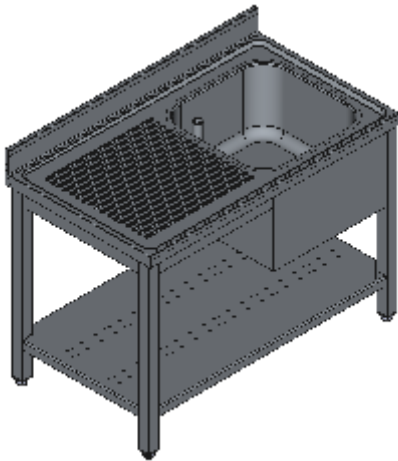

LAVELLO APERTO UNA VASCA DX SGOCCIOLATOIO CON RIPIANO E COPRIVASCA- LINEA QUALITY

Lavelli professionali in acciaio inox su gambe, costruiti per durare ed essere utilizzati nelle condizioni più difficili. Realizzato interamente in acciaio inox Aisi 304 finitura Scotch Brite con saldatura a Tig e saldatura a Punti. Piano superiore spessore 50mm con angoli saldati e alzatina raggiata 100x20mm ricavata in piega (tamburata posteriormente), invaso di contenimento acqua stampato anti-gocciolamento, spessore lamiera 1 mm. Le vasche sono progettate per consentire una facile e veloce pulizia, presentano il fondo inclinato verso lo scarico e angoli perfettamente raggiati, tubo di troppopieno con filtro e piletta di scarico di serie. Per garantire la massima rigidità e un telaio indeformabile, anche con carichi pesanti la struttura è realizzata in tubolare 60x40x1.5mm su gambe in tubolare 50x50x1.2mm con piedini inox regolabili (altezza al piano 860-930mm). Ripiani e pannelli rinforzati con pieghe salva mani su tutti i bordi per una maggiore sicurezza dell'operatore. Accessori, viteria e piedini sono in acciaio inox. A richiesta: -Piano con lamiera da 1.5 o 2mm. -Realizzazioni speciali su misura o disegno. -Prodotto fornito smontato con volumi di trasporto ridotti fino all'80%.