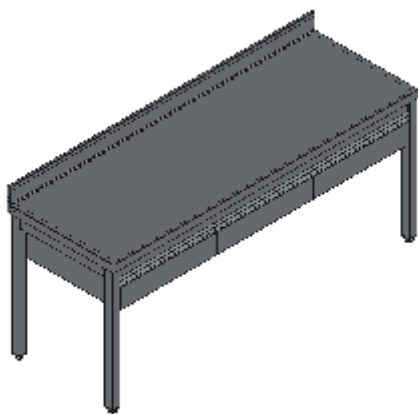

TAVOLO APERTO PIANO ALZATINA TRE CASSETTI SOTTO TOP-LINEA QUALITY

Tavoli professionali in acciaio inox su gambe, costruiti per durare ed essere utilizzati nelle condizioni più difficili. Realizzato interamente in acciaio inox Aisi 304 finitura Scotch Brite con saldatura a Tig e saldatura a Punti. Piano superiore spessore 50mm con angoli saldati e alzatina raggiata 100x20mm ricavata in piega (tamburata posteriormente), insonorizzato e rinforzato con pannello di truciolare impermeabile spessore 20mm, spessore lamiera 1 mm. Per garantire la massima rigidità e un telaio indeformabile, anche con carichi pesanti la struttura è realizzata in tubolare 60x40x1.5mm su gambe in tubolare 50x50x1.2mm con piedini inox regolabili (altezza al piano 860-930mm). Cassetti su doppia guida ad alta portata in acciaio inox con angoli interni arrotondati per facilitare la pulizia e maniglia ergonomica integrata tramite piegatura. Ripiano interno regolabile in altezza. Ripiani e pannelli sono rinforzati e realizzati con pieghe salva mani su tutti i bordi per una maggiore sicurezza dell'operatore. Accessori, viteria e piedini sono in acciaio inox. A richiesta: -Piano con lamiera da 1.5 o 2mm. -Kit ruote inox \varnothing 125mm due con freno. -Realizzazioni speciali su misura o disegno. -Prodotto fornito smontato con volumi di trasporto ridotti fino all'80%.