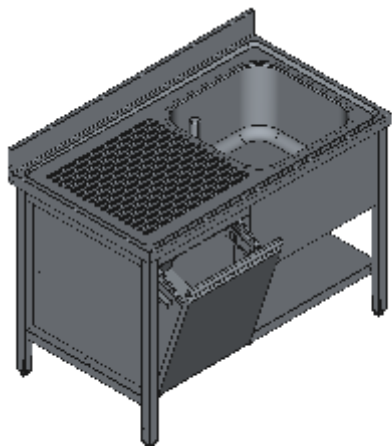

LAVELLO APERTO UNA VASCA DX SGOCCIOLATOIO CON RIPIANO TRE CASSETTI SX-LINEA STANDARD

Lavelli professionali in acciaio inox su gambe robusti e affidabili. Realizzato interamente in acciaio inox Aisi 304 finitura Scotch Brite con saldatura a Tig e saldatura a Punti. Piano superiore spessore 50mm con angoli saldati e alzatina raggiata 100x20mm ricavata in piega, involucro di contenimento acqua stampato anti-gocciolamento, spessore lamiera 1 mm. Le vasche sono progettate per consentire una facile e veloce pulizia, presentano il fondo inclinato verso lo scarico e angoli perfettamente raggiati, tubo di troppopieno con filtro e piletta di scarico di serie. Struttura è realizzata su gambe in tubolare 40x40x1.2mm con piedini inox regolabili (altezza al piano 860-910mm). Cassetti su doppia guida ad alta portata in acciaio inox con angoli interni arrotondati per facilitare la pulizia e maniglia ergonomica integrata tramite piegatura. Ripiani e pannelli rinforzati con pieghe salva mani su tutti i bordi per una maggiore sicurezza dell'operatore. Accessori, viteria e piedini sono in acciaio inox. A richiesta: -Piano con lamiera da 1.5 o 2mm. -Realizzazioni speciali su misura o disegno. -Prodotto fornito smontato con volumi di trasporto ridotti fino all'80%.

Codice	Lunghezza	Profondità	Altezza	Peso (kg)	Dimensioni vasca	Imballo montato (mm)	Imballo montato (m ³)	Prezzo €
5D22 L1500 P800	1500	800	860-910	80,8	500X600 H300	1520X820XH1100	1,37	Da quotare
5D22 L1600 P800	1600	800	860-910	83,5	500X600 H300	1620X820XH1100	1,46	Da quotare
5D22 L1700 P800	1700	800	860-910	87,3	500X600 H300	1720X820XH1100	1,55	Da quotare
5D22 L1800 P800	1800	800	860-910	90,0	500X600 H300	1820X820XH1100	1,64	Da quotare
5D22 L1900 P800	1900	800	860-910	92,8	500X600 H300	1920X820XH1100	1,73	Da quotare
5D22 L2000 P800	2000	800	860-910	95,5	500X600 H300	2020X820XH1100	1,82	Da quotare
5D22 L2100 P800	2100	800	860-910	98,2	500X600 H300	2120X820XH1100	1,91	Da quotare