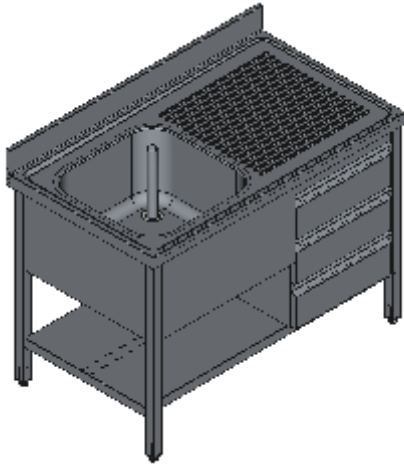

LAVELLO APERTO UNA VASCA SX SGOCCIOLATOIO CON RIPIANO TRE CASSETTI DX-LINEA STANDARD

Lavelli professionali in acciaio inox su gambe robusti e affidabili. Realizzato interamente in acciaio inox Aisi 304 finitura Scotch Brite con saldatura a Tig e saldatura a Punti. Piano superiore spessore 50mm con angoli saldati e alzatina raggiata 100x20mm ricavata in piega, involucro di contenimento acqua stampato anti-gocciolamento, spessore lamiera 1 mm. Le vasche sono progettate per consentire una facile e veloce pulizia, presentano il fondo inclinato verso lo scarico e angoli perfettamente raggiati, tubo di troppopieno con filtro e piletta di scarico di serie. Struttura è realizzata su gambe in tubolare 40x40x1.2mm con piedini inox regolabili (altezza al piano 860-910mm). Cassetti su doppia guida ad alta portata in acciaio inox con angoli interni arrotondati per facilitare la pulizia e maniglia ergonomica integrata tramite piegatura. Ripiani e pannelli rinforzati con pieghe salva mani su tutti i bordi per una maggiore sicurezza dell'operatore. Accessori, viteria e piedini sono in acciaio inox. A richiesta: -Piano con lamiera da 1.5 o 2mm. -Realizzazioni speciali su misura o disegno. -Prodotto fornito smontato con volumi di trasporto ridotti fino all'80%.