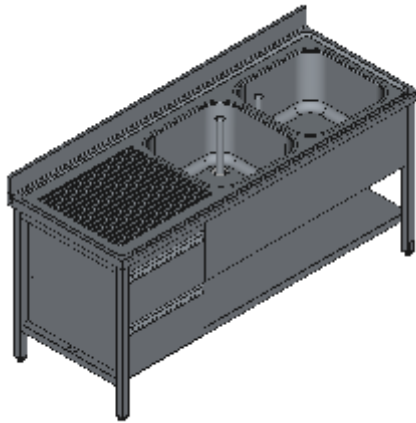

LAVELLO APERTO DUE VASCHE DX SGOCCIOLATOIO CON RIPIANO DUE CASSETTI SX-LINEA STANDARD

Lavelli professionali in acciaio inox su gambe robusti e affidabili. Realizzato interamente in acciaio inox Aisi 304 finitura Scotch Brite con saldatura a Tig e saldatura a Punti. Piano superiore spessore 50mm con angoli saldati e alzatina raggiata 100x20mm ricavata in piega, involucro di contenimento acqua stampato anti-gocciolamento, spessore lamiera 1 mm. Le vasche sono progettate per consentire una facile e veloce pulizia, presentano il fondo inclinato verso lo scarico e angoli perfettamente raggiati, tubo di troppopieno con filtro e piletta di scarico di serie. Struttura è realizzata su gambe in tubolare 40x40x1.2mm con piedini inox regolabili (altezza al piano 860-910mm). Cassetti su doppia guida ad alta portata in acciaio inox con angoli interni arrotondati per facilitare la pulizia e maniglia ergonomica integrata tramite piegatura. Ripiani e pannelli rinforzati con pieghe salva mani su tutti i bordi per una maggiore sicurezza dell'operatore. Accessori, viteria e piedini sono in acciaio inox. A richiesta: -Piano con lamiera da 1.5 o 2mm. -Realizzazioni speciali su misura o disegno. -Prodotto fornito smontato con volumi di trasporto ridotti fino all'80%.