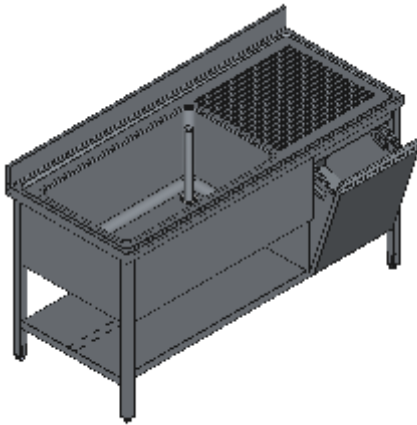

LAVAPENTOLE APERTO UNA VASCA SX SGOCCIOLATOIO CON RIPIANO TRAMOGGIA DX-LINEA STANDARD

Lavelli professionali in acciaio inox su gambe robusti e affidabili. Realizzato interamente in acciaio inox Aisi 304 finitura Scotch Brite con saldatura a Tig e saldatura a Punti. Piano superiore spessore 50mm con angoli saldati e alzatina raggiata 100x20mm ricavata in piega, involucro di contenimento acqua stampato anti-gocciolamento, spessore lamiera 1 mm. Le vasche sono progettate per consentire una facile e veloce pulizia, presentano il fondo inclinato verso lo scarico e angoli perfettamente raggiati, tubo di troppopieno con filtro e piletta di scarico di serie. Struttura è realizzata su gambe in tubolare 40x40x1.2mm con piedini inox regolabili (altezza al piano 860-910mm). Tramoggia a ribalta estraibile con bloccaggio apertura, fondo rimovibile per facilitare la pulizia e maniglia ergonomica integrata tramite piegatura. Ripiani e pannelli rinforzati con pieghe salva mani su tutti i bordi per una maggiore sicurezza dell'operatore. Accessori, viteria e piedini sono in acciaio inox. A richiesta: -Piano con lamiera da 1.5 o 2mm. -Realizzazioni speciali su misura o disegno. -Prodotto fornito smontato con volumi di trasporto ridotti fino all'80%.