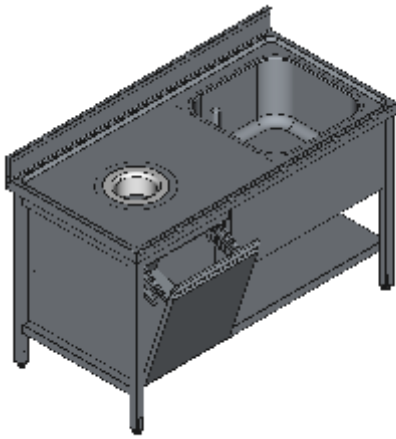

LAVELLO APERTO UNA VASCA DX FORO SBARAZZO CON RIPIANO TRAMOGGIA SX-LINEA STANDARD

Lavelli professionali in acciaio inox su gambe robusti e affidabili. Realizzato interamente in acciaio inox Aisi 304 finitura Scotch Brite con saldatura a Tig e saldatura a Punti. Piano superiore spessore 50mm con angoli saldati e alzatina raggiata 100x20mm ricavata in piega, vaso di contenimento acqua stampato anti-gocciolamento, spessore lamiera 1 mm. Le vasche sono progettate per consentire una facile e veloce pulizia, presentano il fondo inclinato verso lo scarico e angoli perfettamente raggiati, tubo di troppopieno con filtro e piletta di scarico di serie. Struttura è realizzata su gambe in tubolare 40x40x1.2mm con piedini inox regolabili (altezza al piano 860-910mm). Tramoggia a ribalta estraibile con bloccaggio apertura, fondo rimovibile per facilitare la pulizia e maniglia ergonomica integrata tramite piegatura. Ripiani e pannelli rinforzati con pieghe salva mani su tutti i bordi per una maggiore sicurezza dell'operatore. Accessori, viteria e piedini sono in acciaio inox. A richiesta: -Piano con lamiera da 1.5 o 2mm. -Realizzazioni speciali su misura o disegno. -Prodotto fornito smontato con volumi di trasporto ridotti fino all'80%.

Codice	Lunghezza	Profondità	Altezza	Peso (kg)	Dimensioni vasca	Imballo montato (mm)	Imballo montato (m ³)	Prezzo €
5D40 L1500 P800	1500	800	860-910	72,0	500X600 H300	1520X820XH1100	1,37	Da quotare
5D40 L1600 P800	1600	800	860-910	74,9	500X600 H300	1620X820XH1100	1,46	Da quotare
5D40 L1700 P800	1700	800	860-910	77,8	500X600 H300	1720X820XH1100	1,55	Da quotare
5D40 L1800 P800	1800	800	860-910	80,7	500X600 H300	1820X820XH1100	1,64	Da quotare
5D40 L1900 P800	1900	800	860-910	83,6	500X600 H300	1920X820XH1100	1,73	Da quotare
5D40 L2000 P800	2000	800	860-910	86,5	500X600 H300	2020X820XH1100	1,82	Da quotare
5D40 L2100 P800	2100	800	860-910	89,4	500X600 H300	2120X820XH1100	1,91	Da quotare