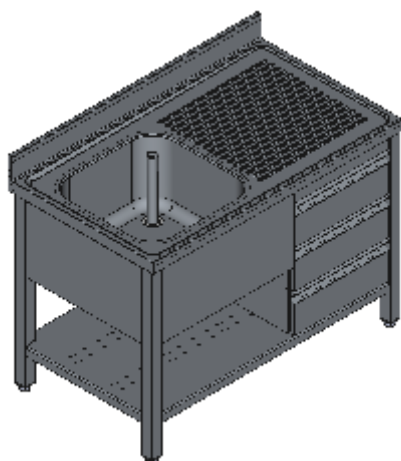

LAVELLO APERTO UNA VASCA SX SGOCCIOLATOIO CON RIPIANO TRE CASSETTI DX-LINEA QUALITY

Lavelli professionali in acciaio inox su gambe, costruiti per durare ed essere utilizzati nelle condizioni più difficili. Realizzato interamente in acciaio inox Aisi 304 finitura Scotch Brite con saldatura a Tig e saldatura a Punti. Piano superiore spessore 50mm con angoli saldati e alzatina raggiata 100x20mm ricavata in piega (tamburata posteriormente), invaso di contenimento acqua stampato anti-gocciolamento, spessore lamiera 1 mm. Le vasche sono progettate per consentire una facile e veloce pulizia, presentano il fondo inclinato verso lo scarico e angoli perfettamente raggiati, tubo di troppopieno con filtro e piletta di scarico di serie. Per garantire la massima rigidità e un telaio indeformabile, anche con carichi pesanti la struttura è realizzata su gambe in tubolare 50x50x1.2mm con piedini inox regolabili (altezza al piano 860-930mm). Cassetti su doppia guida ad alta portata in acciaio inox con angoli interni arrotondati per facilitare la pulizia e maniglia ergonomica integrata tramite piegatura. Ripiani e pannelli rinforzati con pieghe salva mani su tutti i bordi per una maggiore sicurezza dell'operatore. Accessori, viteria e piedini sono in acciaio inox. A richiesta: -Piano con lamiera da 1.5 o 2mm. -Realizzazioni speciali su misura o disegno. -Prodotto fornito smontato con volumi di trasporto ridotti fino all'80%.