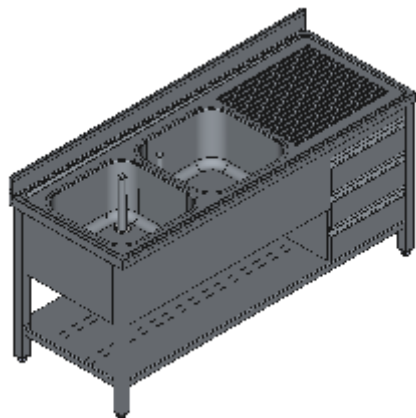

LAVELLO APERTO DUE VASCHE SX SGOCCIOLATOIO CON RIPIANO TRE CASSETTI DX-LINEA QUALITY

Lavelli professionali in acciaio inox su gambe, costruiti per durare ed essere utilizzati nelle condizioni più difficili. Realizzato interamente in acciaio inox Aisi 304 finitura Scotch Brite con saldatura a Tig e saldatura a Punti. Piano superiore spessore 50mm con angoli saldati e alzatina raggiata 100x20mm ricavata in piega (tamburata posteriormente), invaso di contenimento acqua stampato anti-gocciolamento, spessore lamiera 1 mm. Le vasche sono progettate per consentire una facile e veloce pulizia, presentano il fondo inclinato verso lo scarico e angoli perfettamente raggiati, tubo di troppopieno con filtro e piletta di scarico di serie. Per garantire la massima rigidità e un telaio indeformabile, anche con carichi pesanti la struttura è realizzata su gambe in tubolare 50x50x1.2mm con piedini inox regolabili (altezza al piano 860-930mm). Cassetti su doppia guida ad alta portata in acciaio inox con angoli interni arrotondati per facilitare la pulizia e maniglia ergonomica integrata tramite piegatura. Ripiani e pannelli rinforzati con pieghe salva mani su tutti i bordi per una maggiore sicurezza dell'operatore. Accessori, viteria e piedini sono in acciaio inox. A richiesta: -Piano con lamiera da 1.5 o 2mm. -Realizzazioni speciali su misura o disegno. -Prodotto fornito smontato con volumi di trasporto ridotti fino all'80%.