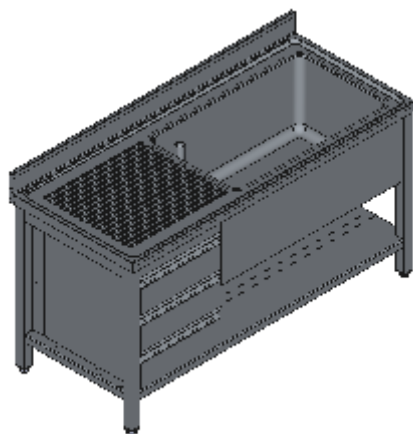

LAVAPENTOLE APERTO UNA VASCA DX SGOCCIOLATOIO CON RIPIANO TRE CASSETTI SX-LINEA QUALITY

Lavelli professionali in acciaio inox su gambe, costruiti per durare ed essere utilizzati nelle condizioni più difficili. Realizzato interamente in acciaio inox Aisi 304 finitura Scotch Brite con saldatura a Tig e saldatura a Punti. Piano superiore spessore 50mm con angoli saldati e alzatina raggiata 100x20mm ricavata in piega (tamburata posteriormente), invaso di contenimento acqua stampato anti-gocciolamento, spessore lamiera 1 mm. Le vasche sono progettate per consentire una facile e veloce pulizia, presentano il fondo inclinato verso lo scarico e angoli perfettamente raggiati, tubo di troppopieno con filtro e piletta di scarico di serie. Per garantire la massima rigidità e un telaio indeformabile, anche con carichi pesanti la struttura è realizzata su gambe in tubolare 50x50x1.2mm con piedini inox regolabili (altezza al piano 860-930mm). Cassetti su doppia guida ad alta portata in acciaio inox con angoli interni arrotondati per facilitare la pulizia e maniglia ergonomica integrata tramite piegatura. Ripiani e pannelli rinforzati con pieghe salva mani su tutti i bordi per una maggiore sicurezza dell'operatore. Accessori, viteria e piedini sono in acciaio inox. A richiesta: -Piano con lamiera da 1.5 o 2mm. -Realizzazioni speciali su misura o disegno. -Prodotto fornito smontato con volumi di trasporto ridotti fino all'80%.