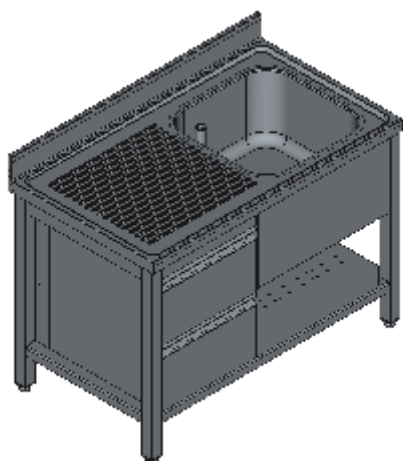

## LAVELLO APERTO UNA VASCA DX SGOCCIOLATOIO CON RIPIANO DUE CASSETTI SX-LINEA QUALITY

Lavelli professionali in acciaio inox su gambe, costruiti per durare ed essere utilizzati nelle condizioni più difficili. Realizzato interamente in acciaio inox Aisi 304 finitura Scotch Brite con saldatura a Tig e saldatura a Punti. Piano superiore spessore 50mm con angoli saldati e alzatina raggiata 100x20mm ricavata in piega (tamburata posteriormente), invaso di contenimento acqua stampato anti-gocciolamento, spessore lamiera 1 mm. Le vasche sono progettate per consentire una facile e veloce pulizia, presentano il fondo inclinato verso lo scarico e angoli perfettamente raggiati, tubo di troppopieno con filtro e piletta di scarico di serie. Per garantire la massima rigidità e un telaio indeformabile, anche con carichi pesanti la struttura è realizzata su gambe in tubolare 50x50x1.2mm con piedini inox regolabili (altezza al piano 860-930mm). Cassetti su doppia guida ad alta portata in acciaio inox con angoli interni arrotondati per facilitare la pulizia e maniglia ergonomica integrata tramite piegatura. Ripiani e pannelli rinforzati con pieghe salva mani su tutti i bordi per una maggiore sicurezza dell'operatore. Accessori, viteria e piedini sono in acciaio inox. A richiesta: -Piano con lamiera da 1.5 o 2mm. -Realizzazioni speciali su misura o disegno. -Prodotto fornito smontato con volumi di trasporto ridotti fino all'80%.