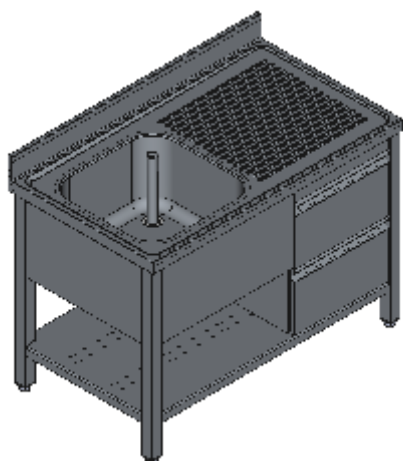

LAVELLO APERTO UNA VASCA SX SGOCCIOLATOIO CON RIPIANO DUE CASSETTI DX-LINEA QUALITY

Lavelli professionali in acciaio inox su gambe, costruiti per durare ed essere utilizzati nelle condizioni più difficili. Realizzato interamente in acciaio inox Aisi 304 finitura Scotch Brite con saldatura a Tig e saldatura a Punti. Piano superiore spessore 50mm con angoli saldati e alzatina raggiata 100x20mm ricavata in piega (tamburata posteriormente), invaso di contenimento acqua stampato anti-gocciolamento, spessore lamiera 1 mm. Le vasche sono progettate per consentire una facile e veloce pulizia, presentano il fondo inclinato verso lo scarico e angoli perfettamente raggiati, tubo di troppopieno con filtro e piletta di scarico di serie. Per garantire la massima rigidità e un telaio indeformabile, anche con carichi pesanti la struttura è realizzata su gambe in tubolare 50x50x1.2mm con piedini inox regolabili (altezza al piano 860-930mm). Cassetti su doppia guida ad alta portata in acciaio inox con angoli interni arrotondati per facilitare la pulizia e maniglia ergonomica integrata tramite piegatura. Ripiani e pannelli rinforzati con pieghe salva mani su tutti i bordi per una maggiore sicurezza dell'operatore. Accessori, viteria e piedini sono in acciaio inox. A richiesta: -Piano con lamiera da 1.5 o 2mm. -Realizzazioni speciali su misura o disegno. -Prodotto fornito smontato con volumi di trasporto ridotti fino all'80%.