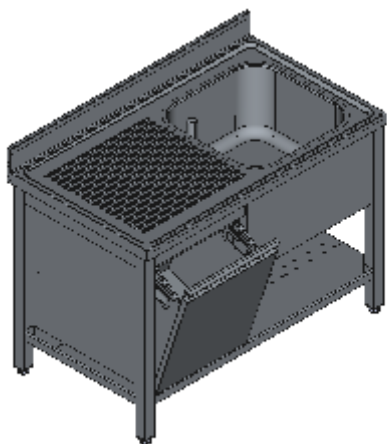

LAVELLO APERTO UNA VASCA DX SGOCCIOLATOIO CON RIPIANO TRAMOGGIA SX- LINEA QUALITY

Lavelli professionali in acciaio inox su gambe, costruiti per durare ed essere utilizzati nelle condizioni più difficili. Realizzato interamente in acciaio inox Aisi 304 finitura Scotch Brite con saldatura a Tig e saldatura a Punti. Piano superiore spessore 50mm con angoli saldati e alzatina raggiata 100x20mm ricavata in piega (tamburata posteriormente), invaso di contenimento acqua stampato anti-gocciolamento, spessore lamiera 1 mm. Le vasche sono progettate per consentire una facile e veloce pulizia, presentano il fondo inclinato verso lo scarico e angoli perfettamente raggiati, tubo di troppopieno con filtro e piletta di scarico di serie. Per garantire la massima rigidità e un telaio indeformabile, anche con carichi pesanti la struttura è realizzata su gambe in tubolare 50x50x1.2mm con piedini inox regolabili (altezza al piano 860-930mm). Tramoggia a ribalta estraibile con bloccaggio apertura, fondo rimovibile per facilitare la pulizia e maniglia ergonomica integrata tramite piegatura. Ripiani e pannelli rinforzati con pieghe salva mani su tutti i bordi per una maggiore sicurezza dell'operatore. Accessori, viteria e piedini sono in acciaio inox. A richiesta: -Piano con lamiera da 1.5 o 2mm. -Realizzazioni speciali su misura o disegno. -Prodotto fornito smontato con volumi di trasporto ridotti fino all'80%.