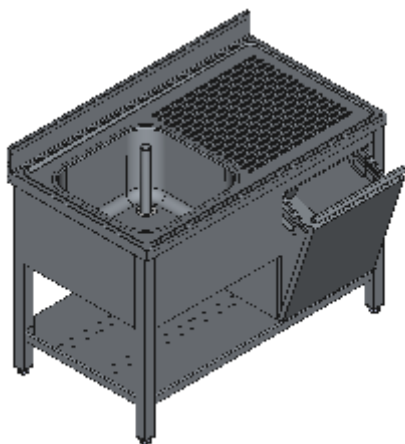

LAVELLO APERTO UNA VASCA SX SGOCCIOLATOIO CON RIPIANO TRAMOGGIA DX-LINEA QUALITY

Lavelli professionali in acciaio inox su gambe, costruiti per durare ed essere utilizzati nelle condizioni più difficili. Realizzato interamente in acciaio inox Aisi 304 finitura Scotch Brite con saldatura a Tig e saldatura a Punti. Piano superiore spessore 50mm con angoli saldati e alzatina raggiata 100x20mm ricavata in piega (tamburata posteriormente), invaso di contenimento acqua stampato anti-gocciolamento, spessore lamiera 1 mm. Le vasche sono progettate per consentire una facile e veloce pulizia, presentano il fondo inclinato verso lo scarico e angoli perfettamente raggiati, tubo di troppopieno con filtro e piletta di scarico di serie. Per garantire la massima rigidità e un telaio indeformabile, anche con carichi pesanti la struttura è realizzata su gambe in tubolare 50x50x1.2mm con piedini inox regolabili (altezza al piano 860-930mm). Tramoggia a ribalta estraibile con bloccaggio apertura, fondo rimovibile per facilitare la pulizia e maniglia ergonomica integrata tramite piegatura. Ripiani e pannelli rinforzati con pieghe salva mani su tutti i bordi per una maggiore sicurezza dell'operatore. Accessori, viteria e piedini sono in acciaio inox. A richiesta: -Piano con lamiera da 1.5 o 2mm. -Realizzazioni speciali su misura o disegno. -Prodotto fornito smontato con volumi di trasporto ridotti fino all'80%.