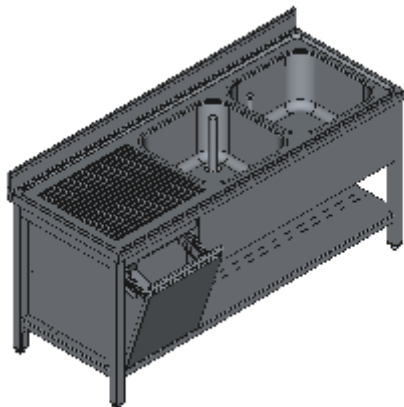

LAVELLO APERTO DUE VASCHE DX SGOCCIOLATOIO CON RIPIANO TRAMOGGIA SX- LINEA QUALITY

Lavelli professionali in acciaio inox su gambe, costruiti per durare ed essere utilizzati nelle condizioni più difficili. Realizzato interamente in acciaio inox Aisi 304 finitura Scotch Brite con saldatura a Tig e saldatura a Punti. Piano superiore spessore 50mm con angoli saldati e alzatina raggiata 100x20mm ricavata in piega (tamburata posteriormente), invaso di contenimento acqua stampato anti-gocciolamento, spessore lamiera 1 mm. Le vasche sono progettate per consentire una facile e veloce pulizia, presentano il fondo inclinato verso lo scarico e angoli perfettamente raggiati, tubo di troppopieno con filtro e piletta di scarico di serie. Per garantire la massima rigidità e un telaio indeformabile, anche con carichi pesanti la struttura è realizzata su gambe in tubolare 50x50x1.2mm con piedini inox regolabili (altezza al piano 860-930mm). Tramoggia a ribalta estraibile con bloccaggio apertura, fondo rimovibile per facilitare la pulizia e maniglia ergonomica integrata tramite piegatura. Ripiani e pannelli rinforzati con pieghe salva mani su tutti i bordi per una maggiore sicurezza dell'operatore. Accessori, viteria e piedini sono in acciaio inox. A richiesta: -Piano con lamiera da 1.5 o 2mm. -Realizzazioni speciali su misura o disegno. -Prodotto fornito smontato con volumi di trasporto ridotti fino all'80%.