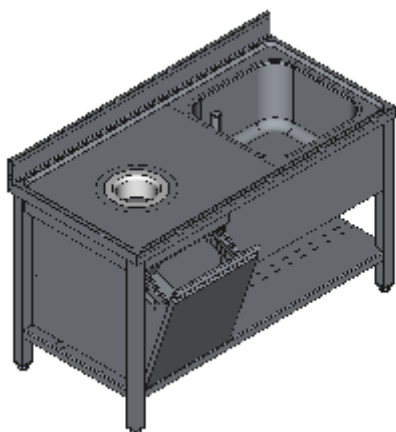

LAVELLO APERTO UNA VASCA DX FORO SBARAZZO CON RIPIANO TRAMOGGIA SX-LINEA QUALITY

Lavelli professionali in acciaio inox su gambe, costruiti per durare ed essere utilizzati nelle condizioni più difficili. Realizzato interamente in acciaio inox Aisi 304 finitura Scotch Brite con saldatura a Tig e saldatura a Punti. Piano superiore spessore 50mm con angoli saldati e alzatina raggiata 100x20mm ricavata in piega (tamburata posteriormente), invaso di contenimento acqua stampato anti-gocciolamento, spessore lamiera 1 mm. Le vasche sono progettate per consentire una facile e veloce pulizia, presentano il fondo inclinato verso lo scarico e angoli perfettamente raggiati, tubo di troppopieno con filtro e piletta di scarico di serie. Per garantire la massima rigidità e un telaio indeformabile, anche con carichi pesanti la struttura è realizzata su gambe in tubolare 50x50x1.2mm con piedini inox regolabili (altezza al piano 860-930mm). Tramoggia a ribalta estraibile con bloccaggio apertura, fondo rimovibile per facilitare la pulizia e maniglia ergonomica integrata tramite piegatura. Ripiani e pannelli rinforzati con pieghe salva mani su tutti i bordi per una maggiore sicurezza dell'operatore. Accessori, viteria e piedini sono in acciaio inox. A richiesta: -Piano con lamiera da 1.5 o 2mm. -Realizzazioni speciali su misura o disegno. -Prodotto fornito smontato con volumi di trasporto ridotti fino all'80%.