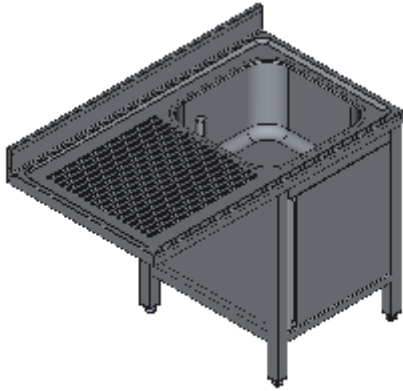

LAVELLO ARMADIATO UNA VASCA DX SGOCCIOLATOIO PORTA BATTENTE SX VANO LAVASTOVIGLIE-LINEA QUALITY

Lavelli professionali in acciaio inox su gambe, costruiti per durare ed essere utilizzati nelle condizioni più difficili. Realizzato interamente in acciaio inox Aisi 304 finitura Scotch Brite con saldatura a Tig e saldatura a Punti. Piano superiore spessore 50mm con angoli saldati e alzatina raggiata 100x20mm ricavata in piega (tamburata posteriormente), invaso di contenimento acqua stampato anti-gocciolamento, spessore lamiera 1 mm. Le vasche sono progettate per consentire una facile e veloce pulizia, presentano il fondo inclinato verso lo scarico e angoli perfettamente raggiati, tubo di troppopieno con filtro e piletta di scarico di serie. Per garantire la massima rigidità e un telaio indeformabile, anche con carichi pesanti la struttura è realizzata su gambe in tubolare 50x50x1.2mm con piedini inox regolabili (altezza al piano 860-930mm). La parte inferiore è realizzata con gli angoli arrotondati e alzatina posteriore, in questo modo è possibile velocizzare le operazioni di pulizia ed evitare il deposito di sporco e batteri in posti inaccessibili. Vano tecnico per lavastoviglie lunghezza 600mm. Porte a battente tamburate posteriormente con cerniera regolabile 3d, apertura 110°, maniglia ergonomica integrata tramite piegatura. Ripiani e pannelli rinforzati con pieghe salva mani su tutti i bordi per una maggiore sicurezza dell'operatore. Accessori, viteria e piedini sono in acciaio inox. A richiesta: -Piano con lamiera da 1.5 o 2mm. -Realizzazioni con vasche speciali su misura o disegno. -Vasche con cesti forati.