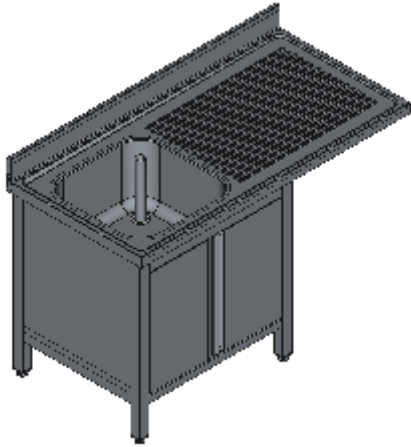

## LAVELLO ARMADIATO UNA VASCA SX SGOCCIOLATOIO PORTE BATTENTE VANO LAVASTOVIGLIE-LINEA QUALITY

Lavelli professionali in acciaio inox su gambe, costruiti per durare ed essere utilizzati nelle condizioni più difficili. Realizzato interamente in acciaio inox Aisi 304 finitura Scotch Brite con saldatura a Tig e saldatura a Punti. Piano superiore spessore 50mm con angoli saldati e alzatina raggiata 100x20mm ricavata in piega (tamburata posteriormente), invaso di contenimento acqua stampato anti-gocciolamento, spessore lamiera 1 mm. Le vasche sono progettate per consentire una facile e veloce pulizia, presentano il fondo inclinato verso lo scarico e angoli perfettamente raggiati, tubo di troppopieno con filtro e piletta di scarico di serie. Per garantire la massima rigidità e un telaio indeformabile, anche con carichi pesanti la struttura è realizzata su gambe in tubolare 50x50x1.2mm con piedini inox regolabili (altezza al piano 860-930mm). La parte inferiore è realizzata con gli angoli arrotondati e alzatina posteriore, in questo modo è possibile velocizzare le operazioni di pulizia ed evitare il deposito di sporco e batteri in posti inaccessibili. Vano tecnico per lavastoviglie lunghezza 600mm. Porte a battente tamburate posteriormente con cerniera regolabile 3d, apertura 110°, maniglia ergonomica integrata tramite piegatura. Ripiani e pannelli rinforzati con pieghe salva mani su tutti i bordi per una maggiore sicurezza dell'operatore. Accessori, viteria e piedini sono in acciaio inox. A richiesta: -Piano con lamiera da 1.5 o 2mm. -Realizzazioni con vasche speciali su misura o disegno. -Vasche con cesti forati.