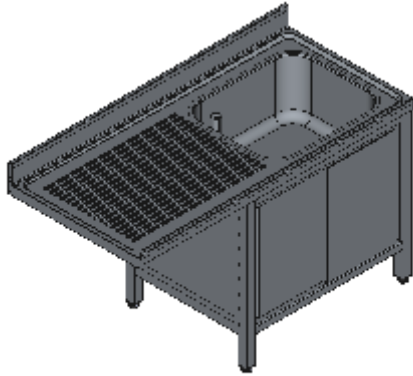

## LAVELLO ARMADIATO UNA VASCA DX SGOCCIOLATOIO PORTE SCORREVOLI VANO LAVASTOVIGLIE-LINEA QUALITY

Lavelli professionali in acciaio inox su gambe, costruiti per durare ed essere utilizzati nelle condizioni più difficili. Realizzato interamente in acciaio inox Aisi 304 finitura Scotch Brite con saldatura a Tig e saldatura a Punti. Piano superiore spessore 50mm con angoli saldati e alzatina raggiata 100x20mm ricavata in piega (tamburata posteriormente), invaso di contenimento acqua stampato anti-gocciolamento, spessore lamiera 1 mm. Le vasche sono progettate per consentire una facile e veloce pulizia, presentano il fondo inclinato verso lo scarico e angoli perfettamente raggiati, tubo di troppopieno con filtro e piletta di scarico di serie. Per garantire la massima rigidità e un telaio indeformabile, anche con carichi pesanti la struttura è realizzata su gambe in tubolare 50x50x1.2mm con piedini inox regolabili (altezza al piano 860-930mm). La parte inferiore è realizzata con gli angoli arrotondati e alzatina posteriore, in questo modo è possibile velocizzare le operazioni di pulizia ed evitare il deposito di sporco e batteri in posti inaccessibili. Vano tecnico per lavastoviglie lunghezza 600mm. Porte scorrevoli tamburate posteriormente con sistema a doppia guida per una lunga durata e uno scorrimento ottimale, maniglia ergonomica integrata tramite piegatura. Ripiani e pannelli rinforzati con pieghe salva mani su tutti i bordi per una maggiore sicurezza dell'operatore. Accessori, viteria e piedini sono in acciaio inox. A richiesta: -Piano con lamiera da 1.5 o 2mm. -Realizzazioni con vasche speciali su misura o disegno. -Vasche con cesti forati.