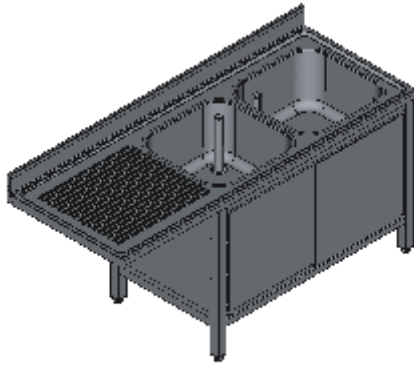

LAVELLO ARMADIATO DUE VASCHE DX SGOCCIOLATOIO PORTE SCORREVOLI VANO LAVASTOVIGLIE-LINEA QUALITY

Lavelli professionali in acciaio inox su gambe, costruiti per durare ed essere utilizzati nelle condizioni più difficili. Realizzato interamente in acciaio inox Aisi 304 finitura Scotch Brite con saldatura a Tig e saldatura a Punti. Piano superiore spessore 50mm con angoli saldati e alzatina raggiata 100x20mm ricavata in piega (tamburata posteriormente), invaso di contenimento acqua stampato anti-gocciolamento, spessore lamiera 1 mm. Le vasche sono progettate per consentire una facile e veloce pulizia, presentano il fondo inclinato verso lo scarico e angoli perfettamente raggiati, tubo di troppopieno con filtro e piletta di scarico di serie. Per garantire la massima rigidità e un telaio indeformabile, anche con carichi pesanti la struttura è realizzata su gambe in tubolare 50x50x1.2mm con piedini inox regolabili (altezza al piano 860-930mm). La parte inferiore è realizzata con gli angoli arrotondati e alzatina posteriore, in questo modo è possibile velocizzare le operazioni di pulizia ed evitare il deposito di sporco e batteri in posti inaccessibili. Vano tecnico per lavastoviglie lunghezza 600mm. Porte scorrevoli tamburate posteriormente con sistema a doppia guida per una lunga durata e uno scorrimento ottimale, maniglia ergonomica integrata tramite piegatura. Ripiani e pannelli rinforzati con pieghe salva mani su tutti i bordi per una maggiore sicurezza dell'operatore. Accessori, viteria e piedini sono in acciaio inox. A richiesta: -Piano con lamiera da 1.5 o 2mm. -Realizzazioni con vasche speciali su misura o disegno. -Vasche con cesti forati.