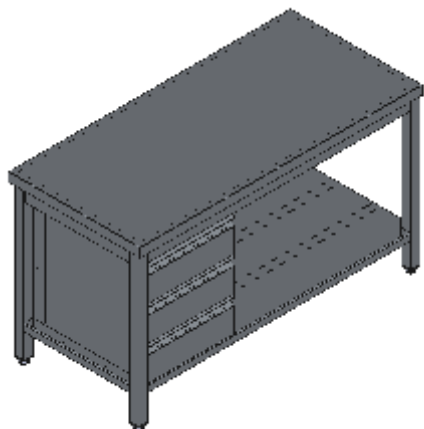

TAVOLO APERTO PIANO LISCIO CON RIPIANO TRE CASSETTI SX-LINEA QUALITY

Tavoli professionali in acciaio inox su gambe, costruiti per durare ed essere utilizzati nelle condizioni più difficili. Realizzato interamente in acciaio inox Aisi 304 finitura Scotch Brite con saldatura a Tig e saldatura a Punti. Piano superiore spessore 50mm con angoli saldati, insonorizzato e rinforzato con pannello di truciolare impermeabile spessore 20mm, spessore lamiera 1 mm. Per garantire la massima rigidità e un telaio indeformabile, anche con carichi pesanti la struttura è realizzata in tubolare 60x40x1.5mm su gambe in tubolare 50x50x1.2mm con piedini inox regolabili (altezza al piano 860-930mm). Cassetti su doppia guida ad alta portata in acciaio inox con angoli interni arrotondati per facilitare la pulizia e maniglia ergonomica integrata tramite piegatura. Ripiani e pannelli sono rinforzati e realizzati con pieghe salva mani su tutti i bordi per una maggiore sicurezza dell'operatore. Accessori, viteria e piedini sono in acciaio inox. A richiesta: -Piano con lamiera da 1.5 o 2mm. -Kit ruote inox \varnothing 125mm due con freno. -Realizzazioni speciali su misura o disegno. -Prodotto fornito smontato con volumi di trasporto ridotti fino all'80%.