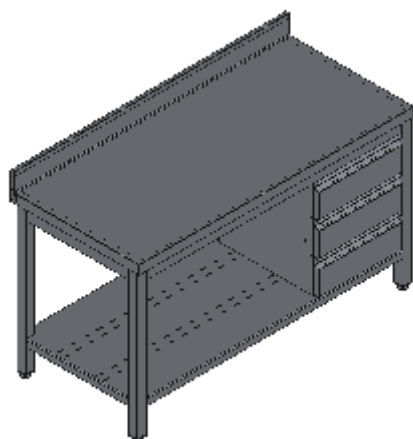

TAVOLO APERTO PIANO ALZATINA CON RIPIANO TRE CASSETTI DX-LINEA QUALITY

Tavoli professionali in acciaio inox su gambe, costruiti per durare ed essere utilizzati nelle condizioni più difficili. Realizzato interamente in acciaio inox Aisi 304 finitura Scotch Brite con saldatura a Tig e saldatura a Punti. Piano superiore spessore 50mm con angoli saldati e alzatina raggiata 100x20mm ricavata in piega (tamburata posteriormente), insonorizzato e rinforzato con pannello di truciolare impermeabile spessore 20mm, spessore lamiera 1 mm. Per garantire la massima rigidità e un telaio indeformabile, anche con carichi pesanti la struttura è realizzata in tubolare 60x40x1.5mm su gambe in tubolare 50x50x1.2mm con piedini inox regolabili (altezza al piano 860-930mm). Cassetti su doppia guida ad alta portata in acciaio inox con angoli interni arrotondati per facilitare la pulizia e maniglia ergonomica integrata tramite piegatura. Ripiano interno regolabile in altezza. Ripiani e pannelli sono rinforzati e realizzati con pieghe salva mani su tutti i bordi per una maggiore sicurezza dell'operatore. Accessori, viteria e piedini sono in acciaio inox. A richiesta: -Piano con lamiera da 1.5 o 2mm. -Kit ruote inox ø125mm due con freno. -Realizzazioni speciali su misura o disegno. -Prodotto fornito smontato con volumi di trasporto ridotti fino all'80%.