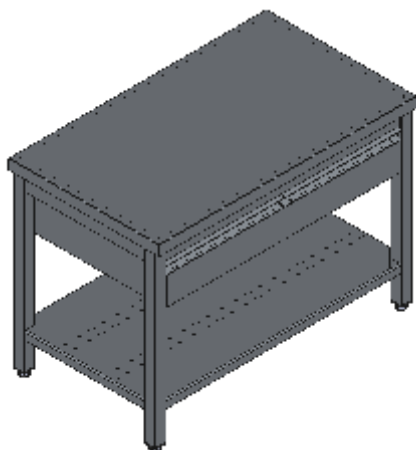

TAVOLO APERTO PIANO LISCIO CON RIPIANO DUE CASSETTI SOTTO TOP-LINEA QUALITY

Tavoli professionali in acciaio inox su gambe, costruiti per durare ed essere utilizzati nelle condizioni più difficili. Realizzato interamente in acciaio inox Aisi 304 finitura Scotch Brite con saldatura a Tig e saldatura a Punti. Piano superiore spessore 50mm con angoli saldati, insonorizzato e rinforzato con pannello di truciolare impermeabile spessore 20mm, spessore lamiera 1 mm. Per garantire la massima rigidità e un telaio indeformabile, anche con carichi pesanti la struttura è realizzata in tubolare 60x40x1.5mm su gambe in tubolare 50x50x1.2mm con piedini inox regolabili (altezza al piano 860-930mm). Cassetti su doppia guida ad alta portata in acciaio inox con angoli interni arrotondati per facilitare la pulizia e maniglia ergonomica integrata tramite piegatura. Ripiani e pannelli sono rinforzati e realizzati con pieghe salva mani su tutti i bordi per una maggiore sicurezza dell'operatore. Accessori, viteria e piedini sono in acciaio inox. A richiesta: -Piano con lamiera da 1.5 o 2mm. -Kit ruote inox \varnothing 125mm due con freno. -Realizzazioni speciali su misura o disegno. -Prodotto fornito smontato con volumi di trasporto ridotti fino all'80%.