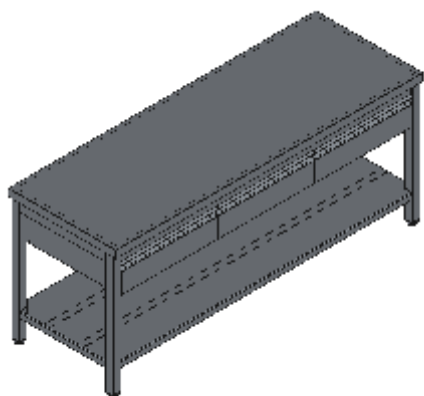

TAVOLO APERTO PIANO LISCIO CON RIPIANO TRE CASSETTI SOTTO TOP-LINEA QUALITY

Tavoli professionali in acciaio inox su gambe, costruiti per durare ed essere utilizzati nelle condizioni più difficili. Realizzato interamente in acciaio inox Aisi 304 finitura Scotch Brite con saldatura a Tig e saldatura a Punti. Piano superiore spessore 50mm con angoli saldati, insonorizzato e rinforzato con pannello di truciolare impermeabile spessore 20mm, spessore lamiera 1 mm. Per garantire la massima rigidità e un telaio indeformabile, anche con carichi pesanti la struttura è realizzata in tubolare 60x40x1.5mm su gambe in tubolare 50x50x1.2mm con piedini inox regolabili (altezza al piano 860-930mm). Cassetti su doppia guida ad alta portata in acciaio inox con angoli interni arrotondati per facilitare la pulizia e maniglia ergonomica integrata tramite piegatura. Ripiani e pannelli sono rinforzati e realizzati con pieghe salva mani su tutti i bordi per una maggiore sicurezza dell'operatore. Accessori, viteria e piedini sono in acciaio inox. A richiesta: -Piano con lamiera da 1.5 o 2mm. -Kit ruote inox ø125mm due con freno. -Realizzazioni speciali su misura o disegno. -Prodotto fornito smontato con volumi di trasporto ridotti fino all'80%.