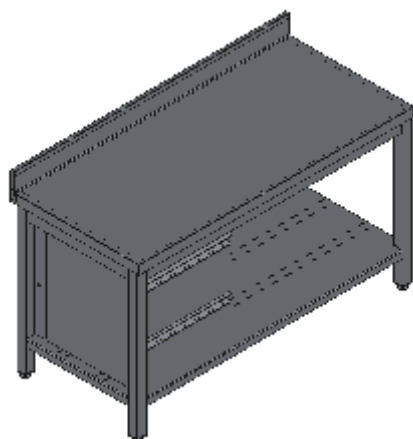

TAVOLO APERTO PIANO ALZATINA CON RIPIANO DUE CASSETTI SX-LINEA QUALITY

Tavoli professionali in acciaio inox su gambe, costruiti per durare ed essere utilizzati nelle condizioni più difficili. Realizzato interamente in acciaio inox Aisi 304 finitura Scotch Brite con saldatura a Tig e saldatura a Punti. Piano superiore spessore 50mm con angoli saldati e alzatina raggiata 100x20mm ricavata in piega (tamburata posteriormente), insonorizzato e rinforzato con pannello di truciolare impermeabile spessore 20mm, spessore lamiera 1 mm. Per garantire la massima rigidità e un telaio indeformabile, anche con carichi pesanti la struttura è realizzata in tubolare 60x40x1.5mm su gambe in tubolare 50x50x1.2mm con piedini inox regolabili (altezza al piano 860-930mm). Cassetti su doppia guida ad alta portata in acciaio inox con angoli interni arrotondati per facilitare la pulizia e maniglia ergonomica integrata tramite piegatura. Ripiano interno regolabile in altezza. Ripiani e pannelli sono rinforzati e realizzati con pieghe salva mani su tutti i bordi per una maggiore sicurezza dell'operatore. Accessori, viteria e piedini sono in acciaio inox. A richiesta: -Piano con lamiera da 1.5 o 2mm. -Kit ruote inox \varnothing 125mm due con freno. -Realizzazioni speciali su misura o disegno. -Prodotto fornito smontato con volumi di trasporto ridotti fino all'80%.