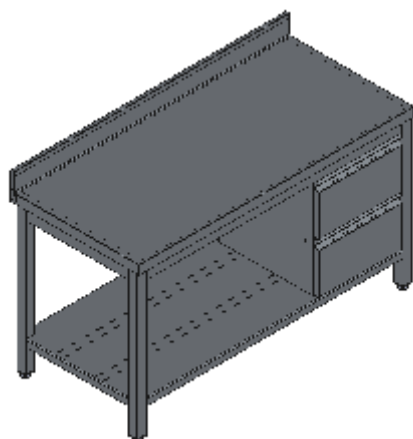

TAVOLO APERTO PIANO ALZATINA CON RIPIANO DUE CASSETTI DX-LINEA QUALITY

Tavoli professionali in acciaio inox su gambe, costruiti per durare ed essere utilizzati nelle condizioni più difficili. Realizzato interamente in acciaio inox Aisi 304 finitura Scotch Brite con saldatura a Tig e saldatura a Punti. Piano superiore spessore 50mm con angoli saldati e alzatina raggiata 100x20mm ricavata in piega (tamburata posteriormente), insonorizzato e rinforzato con pannello di truciolare impermeabile spessore 20mm, spessore lamiera 1 mm. Per garantire la massima rigidità e un telaio indeformabile, anche con carichi pesanti la struttura è realizzata in tubolare 60x40x1.5mm su gambe in tubolare 50x50x1.2mm con piedini inox regolabili (altezza al piano 860-930mm). Cassetti su doppia guida ad alta portata in acciaio inox con angoli interni arrotondati per facilitare la pulizia e maniglia ergonomica integrata tramite piegatura. Ripiano interno regolabile in altezza. Ripiani e pannelli sono rinforzati e realizzati con pieghe salva mani su tutti i bordi per una maggiore sicurezza dell'operatore. Accessori, viteria e piedini sono in acciaio inox. A richiesta: -Piano con lamiera da 1.5 o 2mm. -Kit ruote inox ø125mm due con freno. -Realizzazioni speciali su misura o disegno. -Prodotto fornito smontato con volumi di trasporto ridotti fino all'80%.