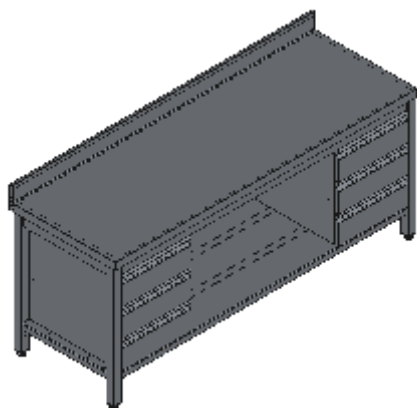

TAVOLO APERTO PIANO ALZATINA CON RIPIANO TRE CASSETTI DX TRE CASSETTI SX- LINEA QUALITY

Tavoli professionali in acciaio inox su gambe, costruiti per durare ed essere utilizzati nelle condizioni più difficili. Realizzato interamente in acciaio inox Aisi 304 finitura Scotch Brite con saldatura a Tig e saldatura a Punti. Piano superiore spessore 50mm con angoli saldati e alzatina raggata 100x20mm ricavata in piega (tamburata posteriormente), insonorizzato e rinforzato con pannello di truciolare impermeabile spessore 20mm, spessore lamiera 1 mm. Per garantire la massima rigidità e un telaio indeformabile, anche con carichi pesanti la struttura è realizzata in tubolare 60x40x1.5mm su gambe in tubolare 50x50x1.2mm con piedini inox regolabili (altezza al piano 860-930mm). Cassetti su doppia guida ad alta portata in acciaio inox con angoli interni arrotondati per facilitare la pulizia e maniglia ergonomica integrata tramite piegatura. Ripiano interno regolabile in altezza. Ripiani e pannelli sono rinforzati e realizzati con pieghe salva mani su tutti i bordi per una maggiore sicurezza dell'operatore. Accessori, viteria e piedini sono in acciaio inox. A richiesta: -Piano con lamiera da 1.5 o 2mm. -Kit ruote inox ø125mm due con freno. -Realizzazioni speciali su misura o disegno. -Prodotto fornito smontato con volumi di trasporto ridotti fino all'80%.