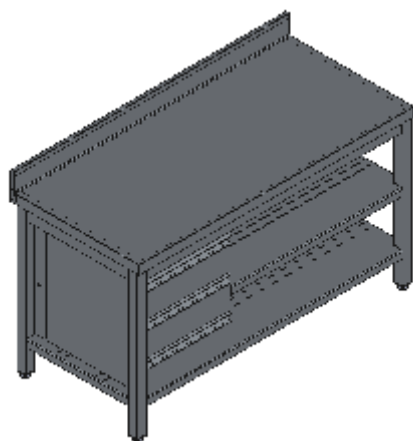

TAVOLO APERTO PIANO ALZATINA DUE RIPIANI TRE CASSETTI SX-LINEA QUALITY

Tavoli professionali in acciaio inox su gambe, costruiti per durare ed essere utilizzati nelle condizioni più difficili. Realizzato interamente in acciaio inox Aisi 304 finitura Scotch Brite con saldatura a Tig e saldatura a Punti. Piano superiore spessore 50mm con angoli saldati e alzatina raggiata 100x20mm ricavata in piega (tamburata posteriormente), insonorizzato e rinforzato con pannello di truciolare impermeabile spessore 20mm, spessore lamiera 1 mm. Per garantire la massima rigidità e un telaio indeformabile, anche con carichi pesanti la struttura è realizzata in tubolare 60x40x1.5mm su gambe in tubolare 50x50x1.2mm con piedini inox regolabili (altezza al piano 860-930mm). Cassetti su doppia guida ad alta portata in acciaio inox con angoli interni arrotondati per facilitare la pulizia e maniglia ergonomica integrata tramite piegatura. Ripiano interno regolabile in altezza. Ripiani e pannelli sono rinforzati e realizzati con pieghe salva mani su tutti i bordi per una maggiore sicurezza dell'operatore. Accessori, viteria e piedini sono in acciaio inox. A richiesta: -Piano con lamiera da 1.5 o 2mm. -Kit ruote inox ø125mm due con freno. -Realizzazioni speciali su misura o disegno. -Prodotto fornito smontato con volumi di trasporto ridotti fino all'80%.