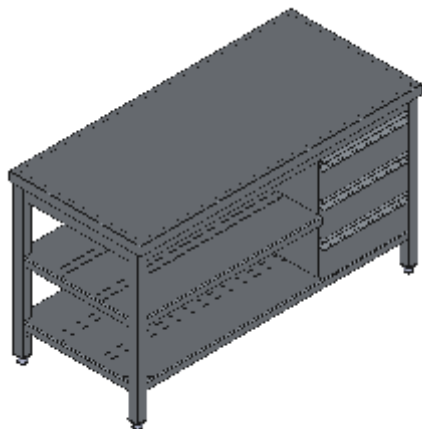

TAVOLO APERTO PIANO LISCIO DUE RIPIANI TRE CASSETTI DX-LINEA QUALITY

Tavoli professionali in acciaio inox su gambe, costruiti per durare ed essere utilizzati nelle condizioni più difficili. Realizzato interamente in acciaio inox Aisi 304 finitura Scotch Brite con saldatura a Tig e saldatura a Punti. Piano superiore spessore 50mm con angoli saldati, insonorizzato e rinforzato con pannello di truciolare impermeabile spessore 20mm, spessore lamiera 1 mm. Per garantire la massima rigidità e un telaio indeformabile, anche con carichi pesanti la struttura è realizzata in tubolare 60x40x1.5mm su gambe in tubolare 50x50x1.2mm con piedini inox regolabili (altezza al piano 860-930mm). Cassetti su doppia guida ad alta portata in acciaio inox con angoli interni arrotondati per facilitare la pulizia e maniglia ergonomica integrata tramite piegatura. Ripiani e pannelli sono rinforzati e realizzati con pieghe salva mani su tutti i bordi per una maggiore sicurezza dell'operatore. Accessori, viteria e piedini sono in acciaio inox. A richiesta: -Piano con lamiera da 1.5 o 2mm. -Kit ruote inox \varnothing 125mm due con freno. -Realizzazioni speciali su misura o disegno. -Prodotto fornito smontato con volumi di trasporto ridotti fino all'80%.