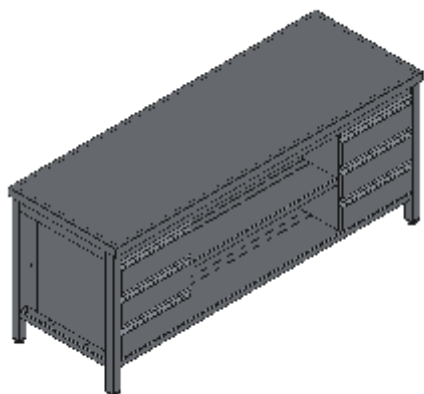

TAVOLO APERTO PIANO LISCIO DUE RIPIANI TRE CASSETTI DX TRE CASSETTI SX-LINEA QUALITY

Tavoli professionali in acciaio inox su gambe, costruiti per durare ed essere utilizzati nelle condizioni più difficili. Realizzato interamente in acciaio inox Aisi 304 finitura Scotch Brite con saldatura a Tig e saldatura a Punti. Piano superiore spessore 50mm con angoli saldati, insonorizzato e rinforzato con pannello di truciolare impermeabile spessore 20mm, spessore lamiera 1 mm. Per garantire la massima rigidità e un telaio indeformabile, anche con carichi pesanti la struttura è realizzata in tubolare 60x40x1.5mm su gambe in tubolare 50x50x1.2mm con piedini inox regolabili (altezza al piano 860-930mm). Cassetti su doppia guida ad alta portata in acciaio inox con angoli interni arrotondati per facilitare la pulizia e maniglia ergonomica integrata tramite piegatura. Ripiani e pannelli sono rinforzati e realizzati con pieghe salva mani su tutti i bordi per una maggiore sicurezza dell'operatore. Accessori, viteria e piedini sono in acciaio inox. A richiesta: -Piano con lamiera da 1.5 o 2mm. -Kit ruote inox ø125mm due con freno. -Realizzazioni speciali su misura o disegno. -Prodotto fornito smontato con volumi di trasporto ridotti fino all'80%.