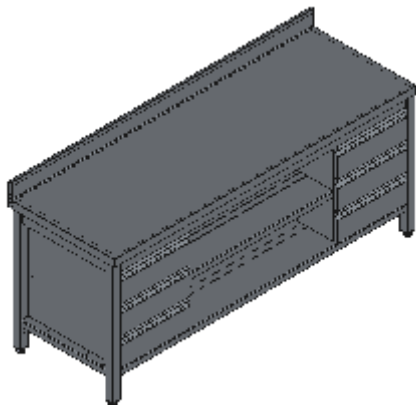

TAVOLO APERTO PIANO ALZATINA CON RIPIANO TRE CASSETTI DX TRE CASSETTI SX- LINEA QUALITY

Tavoli professionali in acciaio inox su gambe, costruiti per durare ed essere utilizzati nelle condizioni più difficili. Realizzato interamente in acciaio inox Aisi 304 finitura Scotch Brite con saldatura a Tig e saldatura a Punti. Piano superiore spessore 50mm con angoli saldati e alzatina raggiata 100x20mm ricavata in piega (tamburata posteriormente), insonorizzato e rinforzato con pannello di truciolare impermeabile spessore 20mm, spessore lamiera 1 mm. Per garantire la massima rigidità e un telaio indeformabile, anche con carichi pesanti la struttura è realizzata in tubolare 60x40x1.5mm su gambe in tubolare 50x50x1.2mm con piedini inox regolabili (altezza al piano 860-930mm). Cassetti su doppia guida ad alta portata in acciaio inox con angoli interni arrotondati per facilitare la pulizia e maniglia ergonomica integrata tramite piegatura. Ripiano interno regolabile in altezza. Ripiani e pannelli sono rinforzati e realizzati con pieghe salva mani su tutti i bordi per una maggiore sicurezza dell'operatore. Accessori, viteria e piedini sono in acciaio inox. A richiesta: -Piano con lamiera da 1.5 o 2mm. -Kit ruote inox ø125mm due con freno. -Realizzazioni speciali su misura o disegno. -Prodotto fornito smontato con volumi di trasporto ridotti fino all'80%.