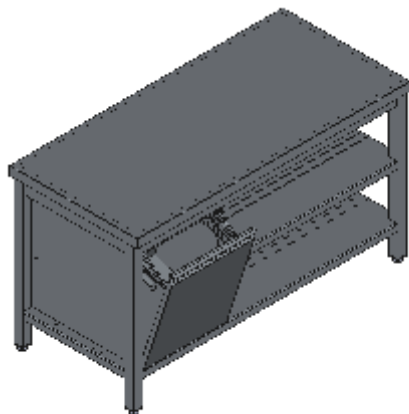

TAVOLO APERTO PIANO LISCIO DUE RIPIANI TRAMOGGIA SX-LINEA QUALITY

Tavoli professionali in acciaio inox su gambe, costruiti per durare ed essere utilizzati nelle condizioni più difficili. Realizzato interamente in acciaio inox Aisi 304 finitura Scotch Brite con saldatura a Tig e saldatura a Punti. Piano superiore spessore 50mm con angoli saldati, insonorizzato e rinforzato con pannello di truciolare impermeabile spessore 20mm, spessore lamiera 1 mm. Per garantire la massima rigidità e un telaio indeformabile, anche con carichi pesanti la struttura è realizzata in tubolare 60x40x1.5mm su gambe in tubolare 50x50x1.2mm con piedini inox regolabili (altezza al piano 860-930mm). Tramoggia a ribalta estraibile con bloccaggio apertura, fondo rimovibile per facilitare la pulizia e maniglia ergonomica integrata tramite piegatura. Ripiani e pannelli sono rinforzati e realizzati con pieghe salva mani su tutti i bordi per una maggiore sicurezza dell'operatore. Accessori, viteria e piedini sono in acciaio inox. A richiesta: -Piano con lamiera da 1.5 o 2mm. -Kit ruote inox ø125mm due con freno. -Realizzazioni speciali su misura o disegno. -Prodotto fornito smontato con volumi di trasporto ridotti fino all'80%.